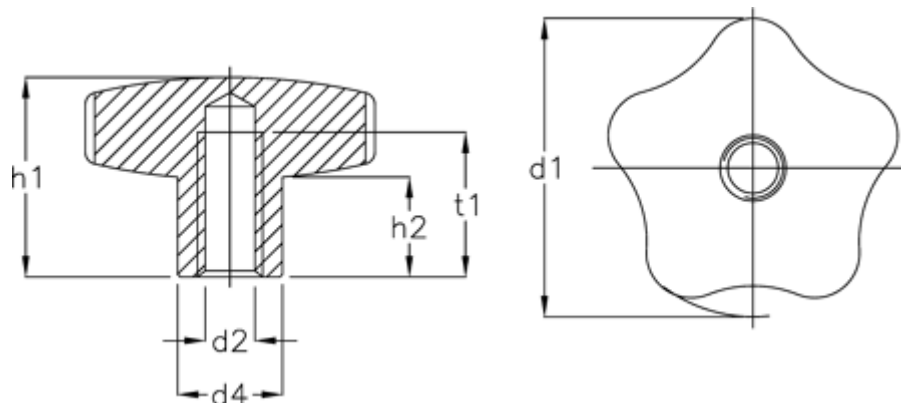

Article number: 20546470

Description: E+G Hand knob GN 5336-60-M 12-E-PL

Measures

d1	= 60
d2	= M12
d4	= 21
H1	= 40
H2	= 20.0
t1 min.	= 22